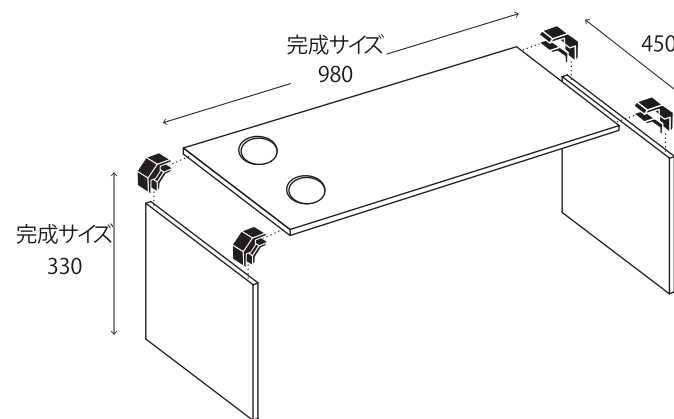

## お絵かきテーブル

### 材料

× 4

● 910x450  
(穴2個)

× 1

300x450

× 2

※販売店によっては木材の丸穴加工サービスがあります。  
 ※画像の完成品には、穴にプラスチックの植木ポットをはめています。  
 ※天面に黒板塗料を塗って黒板仕様になっています。

※欠き込みを入れると、背面が  
出っ張らず平らになります

「三六判(1820mm・縦910mm)」でピッタリ採れる!!