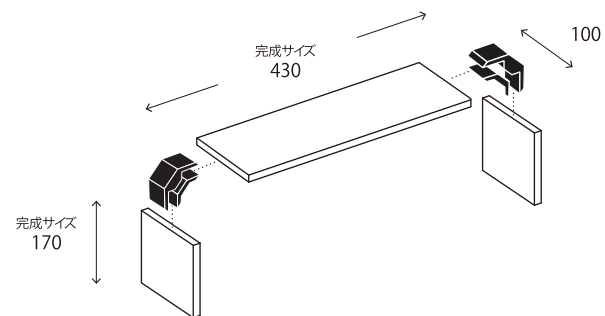

## ミニプランターラック

材料

× 2

360×100

140×100 × 2

175x270

× 2

# シンプルワードローブ

材料

544 x 180 × 1

544 x 360 × 1

1044 x 360 × 2  
180 35

480 x 270 × 2

270 x 270 × 2

欠き込み  
40x35mm

※欠き込みを入れると、背面が  
出っ張らず平らになります

「三六判(1820mm・縦910mm)」でピッタリ採れる!!