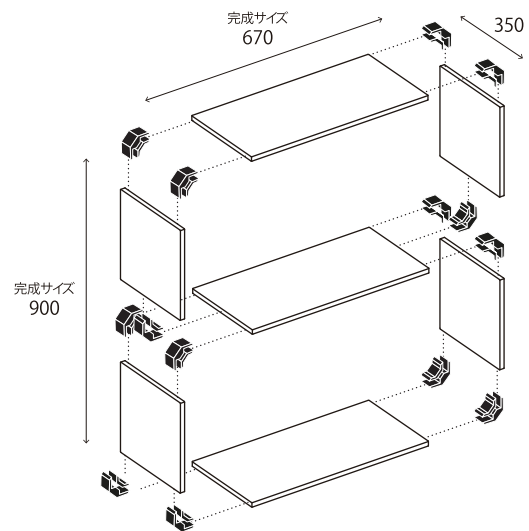

## カウンター下ラック

材料

× 14

600×350 × 3

400×350 × 4

## お絵かきテーブル

※欠き込みを入れると、背面が  
出っ張らず平らになります

「三六判(1820mm・縦910mm)」でピッタリ採れる!!