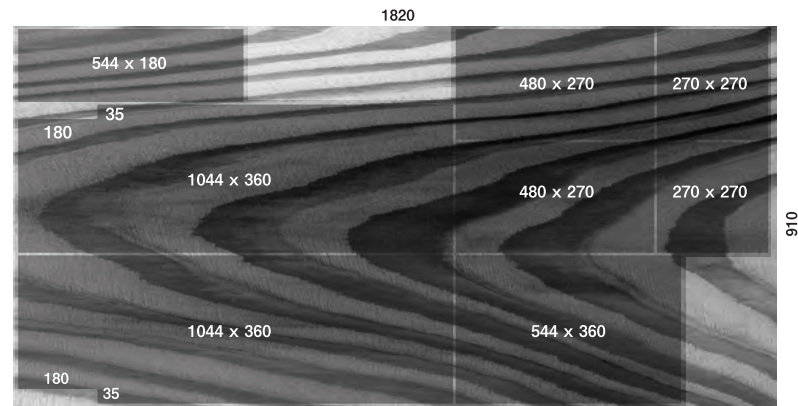

「三六判(1820mm・縦910mm)」でピッタリ採れる!!