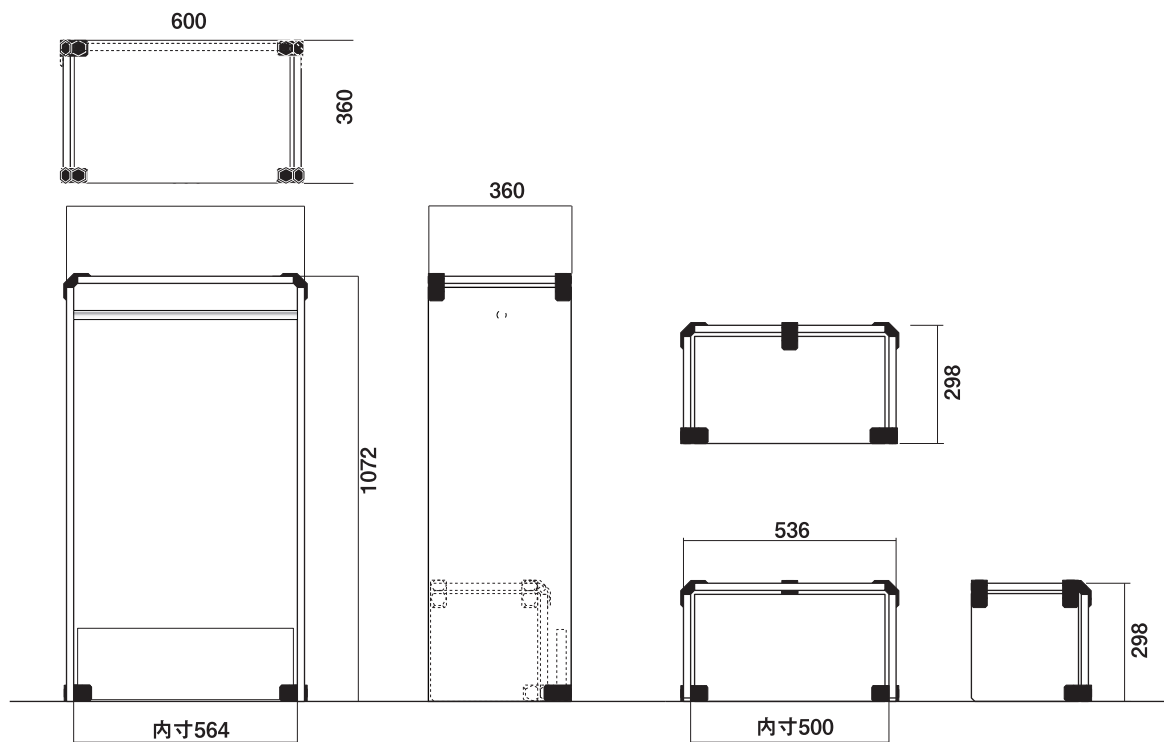

### 材料

× 6

400x45

× 1

400x270

× 2

35

φ100

175x270

× 2

# シンプルワードローブ

材料

544 x 180 × 1

544 x 360 × 1

1044 x 360 × 2  
180 35

480 x 270 × 2

270 x 270 × 2

欠き込み  
40x35mm

※欠き込みを入れると、背面が  
出っ張らず平らになります

「三六判(1820mm・縦910mm)」でピッタリ採れる!!