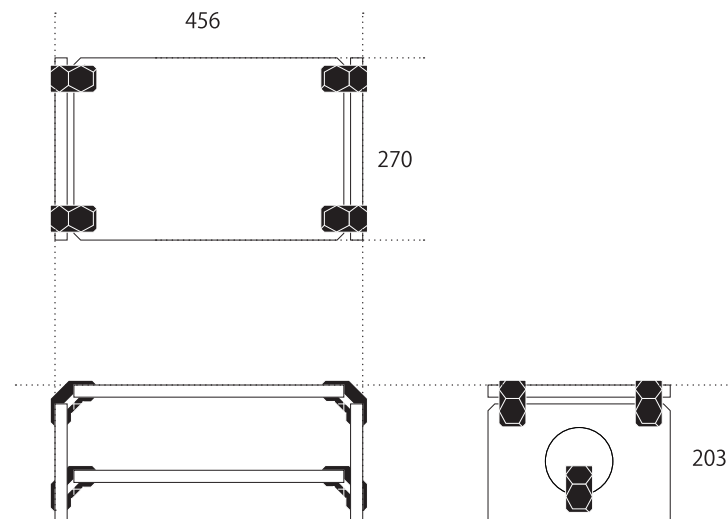

### 材料

× 6

400x45

× 1

400x270

× 2

35

φ100

175x270

× 2

# シンプルワードローブ

材料

544 x 180 × 1

544 x 360 × 1

1044 x 360 × 2  
180 35

480 x 270 × 2

270 x 270 × 2

欠き込み  
40x35mm

※欠き込みを入れると、背面が  
出っ張らず平らになります

「三六判(1820mm・縦910mm)」でピッタリ採れる!!